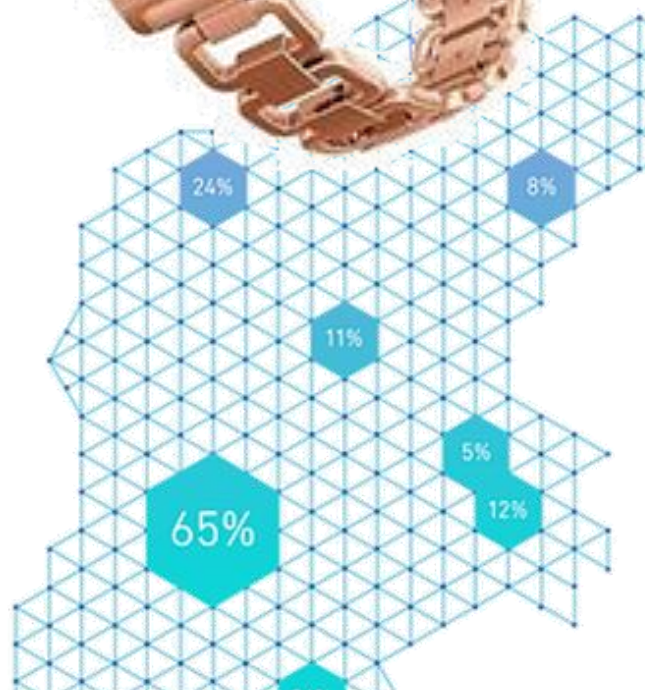

Naše poslanstvo je z našimi izdelki in storitvami zmanjšati porabo mobilnih podatkov in z zapestnico dobiti Wi-Fi optimalno povezavo na vsaki točki.

Elegantna zapestnica My-Fi

Elegantna zapestnica My-Fi ima pas iz modnega blaga, lahko je tudi kovinski ali usnjen. Oblikovana je kot nakit. Krasijo jo kristali. Ima vgrajeno uro, možnost določanja lokacije in oddajnik Wi-Fi signala. Namenjena predvsem ženskam. Primerna je za poslovno rabo in posebne priložnosti.

CENA z DDV: 60 EUR

Otroška zapestnica My-Fi

Otroška zapestnica My-Fi je oblikovana za otroke različnih starosti. Pas je nastavljen, v različnih barvah, narejen je iz recikliranega materiala. Ima vgrajeno uro, možnost določanja lokacije in oddajnik Wi-Fi signala.